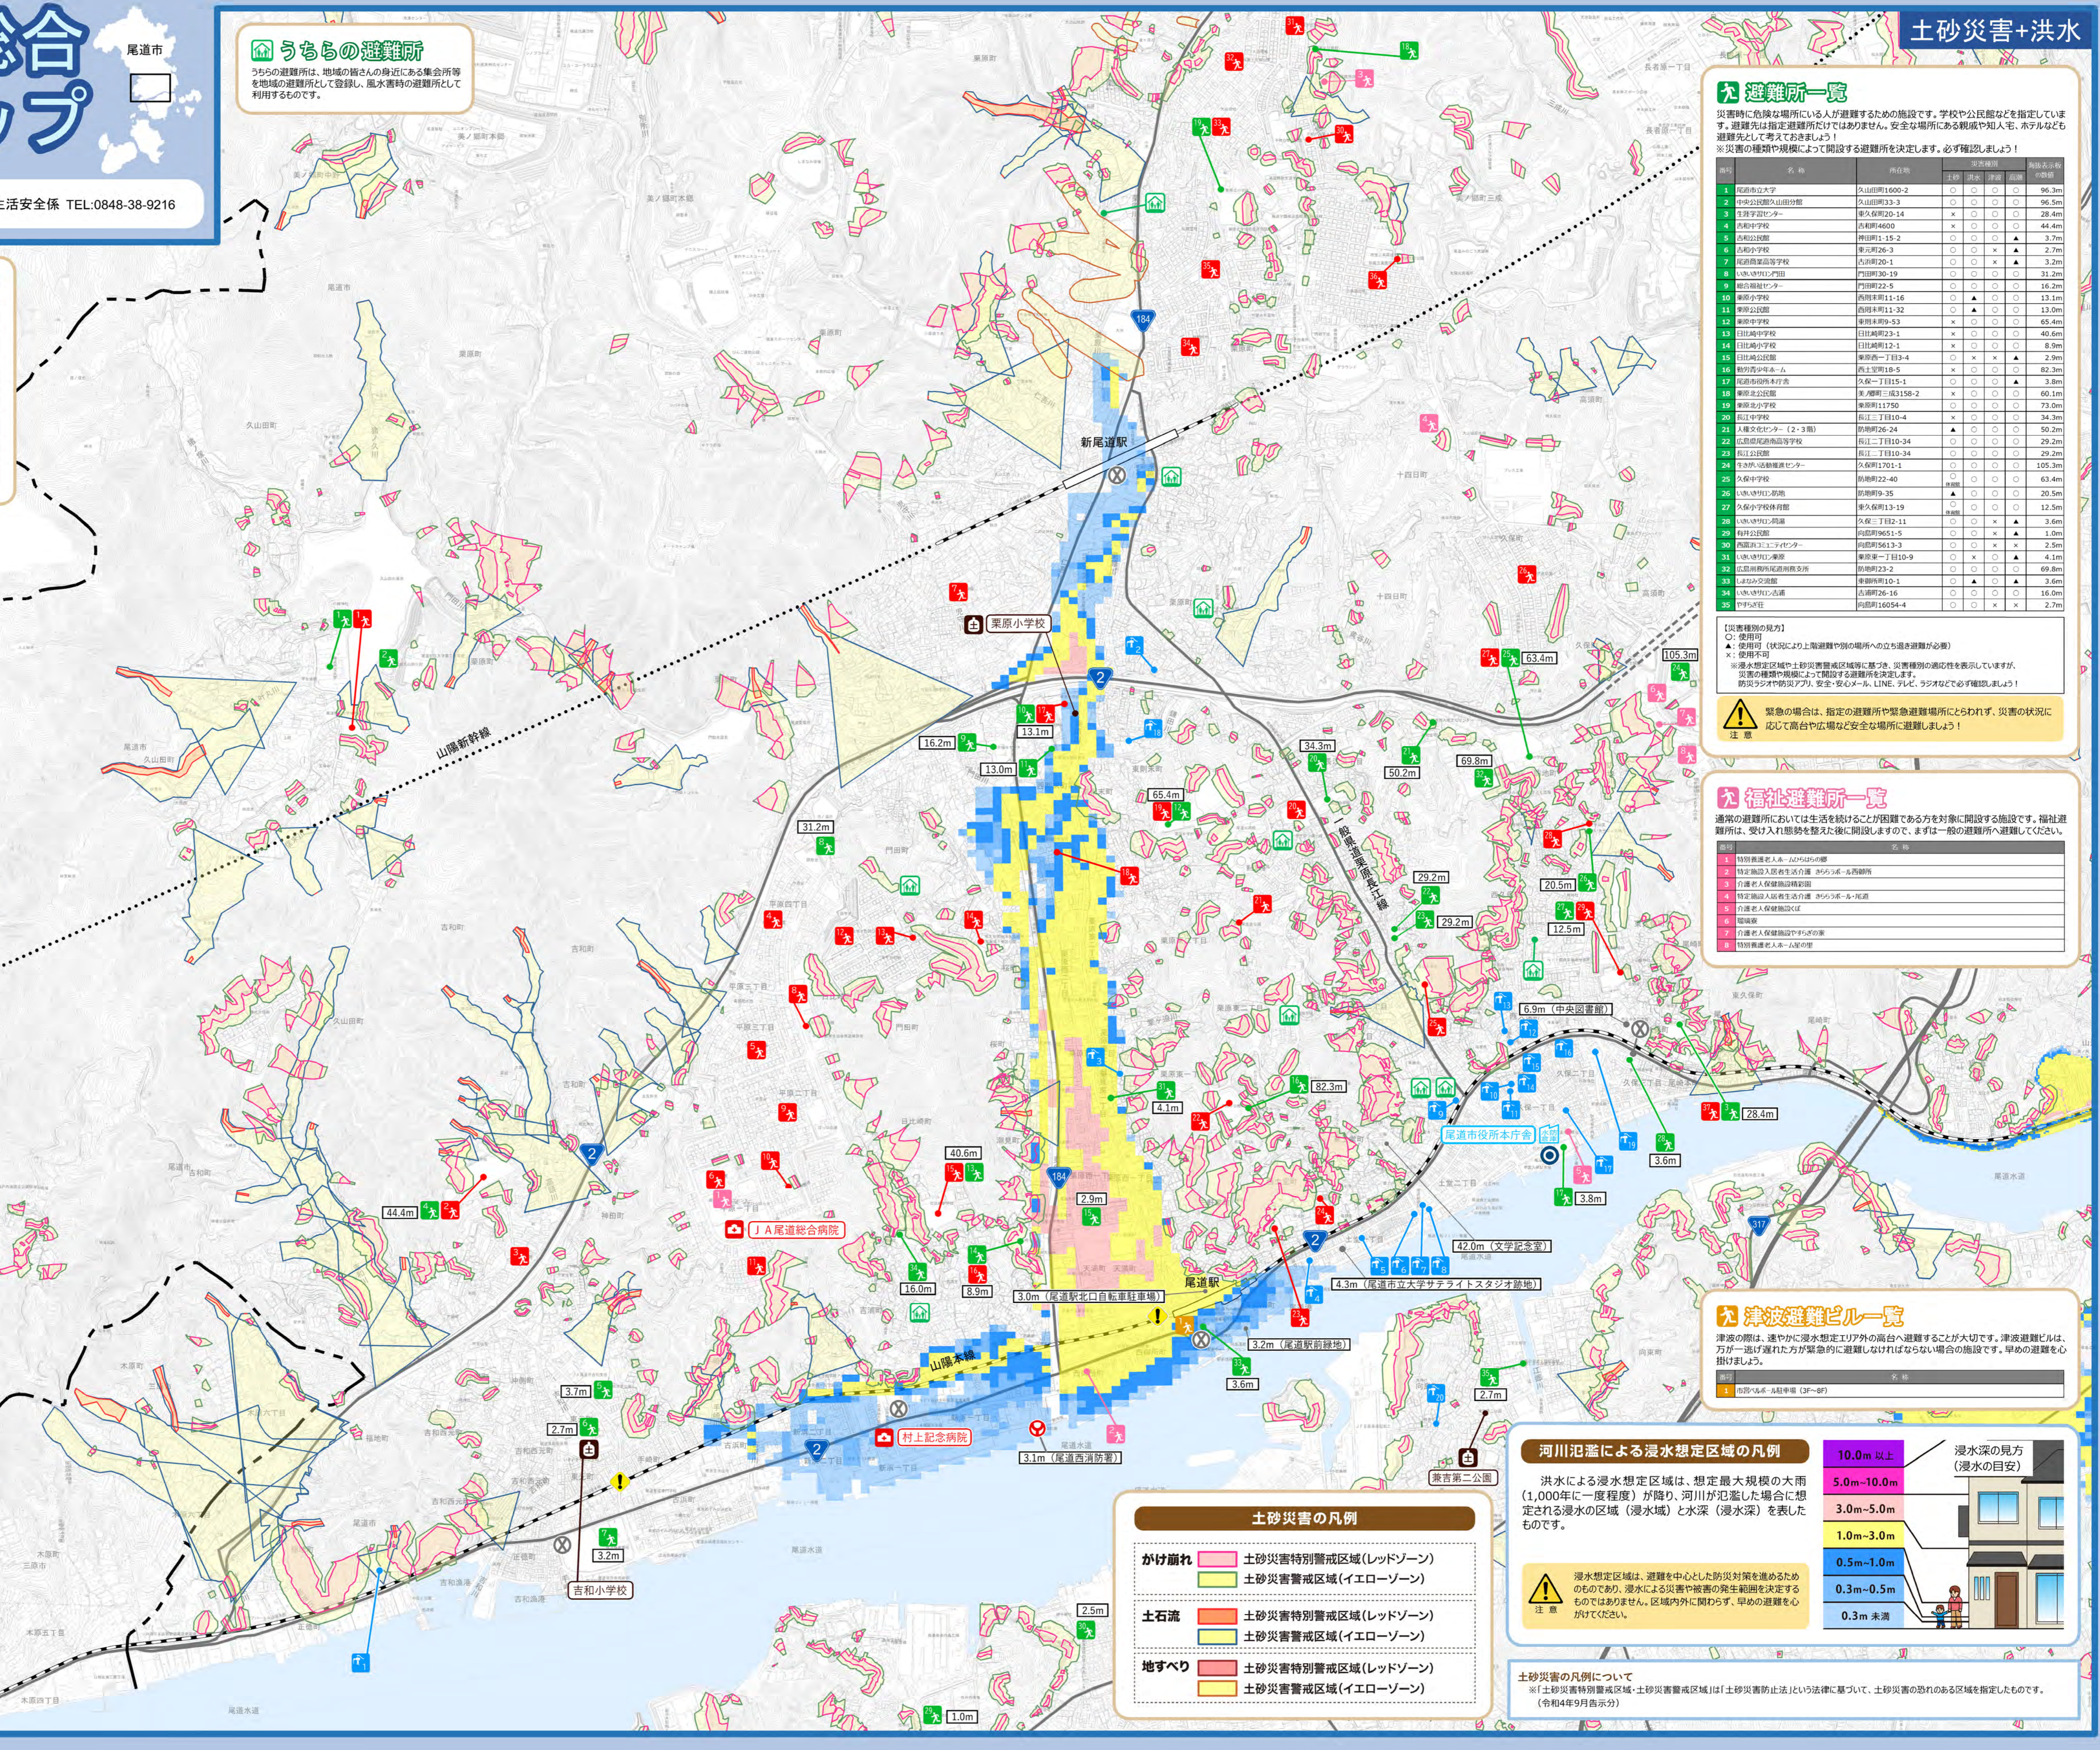

うちの避難所

うちの避難所は、地域の皆さんの身近にある集会所等を地域の避難所として登録し、風水害時の避難所として利用するものです。

九 福祉避難所一覧

通常の避難所においては生活を続けることが困難な方を対象に開設する施設です。福祉避難所は、受け入れ態勢を整えた後に開設しますので、まずは一般の避難所へ避難してください。

番号	名称	所在地
1	特別養護老人ホーム(ふたりの家)	朝久保町1700-14
2	特別養護老人ホーム(ふたりの家)	朝久保町1700-14
3	特別養護老人ホーム(ふたりの家)	朝久保町1700-14
4	特別養護老人ホーム(ふたりの家)	朝久保町1700-14
5	特別養護老人ホーム(ふたりの家)	朝久保町1700-14
6	特別養護老人ホーム(ふたりの家)	朝久保町1700-14
7	特別養護老人ホーム(ふたりの家)	朝久保町1700-14
8	特別養護老人ホーム(ふたりの家)	朝久保町1700-14
9	特別養護老人ホーム(ふたりの家)	朝久保町1700-14
10	特別養護老人ホーム(ふたりの家)	朝久保町1700-14
11	特別養護老人ホーム(ふたりの家)	朝久保町1700-14
12	特別養護老人ホーム(ふたりの家)	朝久保町1700-14
13	特別養護老人ホーム(ふたりの家)	朝久保町1700-14
14	特別養護老人ホーム(ふたりの家)	朝久保町1700-14
15	特別養護老人ホーム(ふたりの家)	朝久保町1700-14
16	特別養護老人ホーム(ふたりの家)	朝久保町1700-14
17	特別養護老人ホーム(ふたりの家)	朝久保町1700-14
18	特別養護老人ホーム(ふたりの家)	朝久保町1700-14
19	特別養護老人ホーム(ふたりの家)	朝久保町1700-14
20	特別養護老人ホーム(ふたりの家)	朝久保町1700-14

土砂災害の凡例

	土砂災害特別警戒区域(レッドゾーン)
	土砂災害警戒区域(イエローゾーン)
	土砂災害特別警戒区域(レッドゾーン)
	土砂災害警戒区域(イエローゾーン)
	土砂災害特別警戒区域(レッドゾーン)
	土砂災害警戒区域(イエローゾーン)